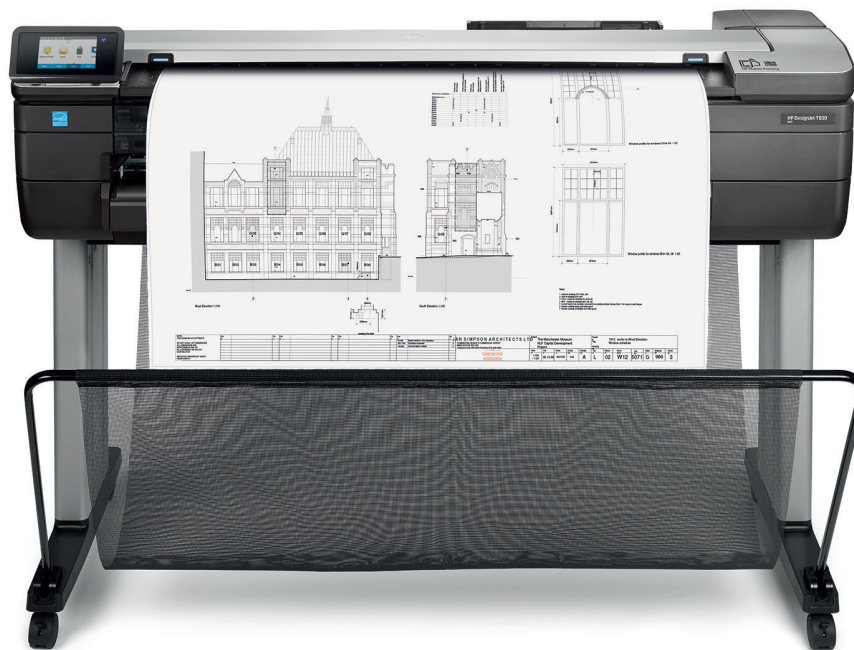

НАДЕЖНОСТЬ — защита от повреждений для применения в офисах и местах ведения работ

- В два раза компактнее других², долговечное и надежное многофункциональное устройство для применения в самых сложных условиях, даже на стройке
- Печатает в 3 раза быстрее, чем прошлые модели HP — отпечатки на носителе размером A1 или D создаются за 25 секунд
- Выбирайте картриджи HP нужного объема — от 40 до 300 мл — в соответствии со своими объемами печати. Обратите внимание, что картриджи большего объема уменьшают количество вмешательств в работу принтера
- Защита при транспортировке, а также защита от пыли и повреждений по месту эксплуатации обеспечивается поставляемым отдельно корпусом HP DesignJet Rugged Case

УДОБСТВО — простота эксплуатации экономит время пользователей

- Выполняйте задачи без особого труда — и практически в 3 раза быстрее, чем на других устройствах³ — на сенсорном экране, работающем как смартфон
- Уменьшение количества отходов на 50 % — печать в половинном масштабе благодаря лотку для листов; снижение трудозатрат и уменьшение количества отходов по сравнению с печатью на широких рулонах⁴
- БЕСПРОВОДНОЕ ПОДКЛЮЧЕНИЕ — размещайте МФУ в любом месте, где доступен сигнал вашего Wi-Fi-роутера⁵

СОВМЕСТНАЯ РАБОТА — возможность печати/сканирования с мобильных устройств для совместной работы

- Используйте встроенный сканер для получения и распространения материалов, ведения архива и выполнения других задач
- Принтер создает свою собственную Wi-Fi-сеть для простого подключения по Wi-Fi Direct
- Сканируйте, распространяйте, печатайте материалы прямо со своего смартфона или планшета⁶, пользуйтесь всеми возможностями своего смартфона
- Управляйте отсканированными изображениями с мобильных устройств с помощью приложения HP AiO Printer Remote⁶, предоставленного HP Mobile Printing

Принтер с поддержкой динамической защиты. Картриджи, использующие микросхему, произведенную не компанией HP, могут не работать, а картриджи, работающие сегодня, могут не работать в будущем. Дополнительные сведения: hp.com/go/learnaboutsupplies

Дополнительные сведения см. на веб-сайте
hp.com/go/designjetT830

reddot award 2016
best of the best

HP DesignJet
25 years reinventing design